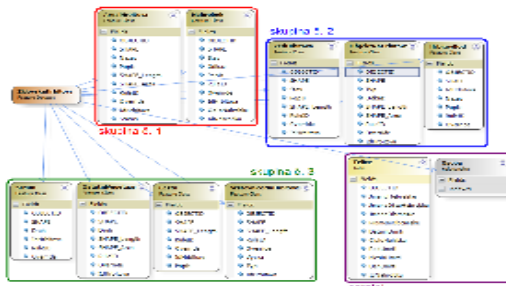

NÁVRHY DATABÁZOVÝCH SYSTÉMŮ

Vyučují:

Jaromír Kukul

Zuzana Sedláková

Rozsah: 1/3/0

Semestr: L

Kód: B445011

Co se naučím?

- navrhnout databázové schéma
- vytvořit databázové schéma pomocí jazyka SQL
- kontrolovat integritu dat standardními databázovými prostředky

K čemu mi to bude?

- V dalším studiu
 - Znalost databázových aplikací uplatníte v předmětech zabývajících se řízením procesů – ať už technologických nebo informačních – nebo vývojem webových aplikací
 - Pro ukládání dat a práci s nimi, při řešení studijních i nestudijních úloh, budete umět použít profesionální řešení databázového systému